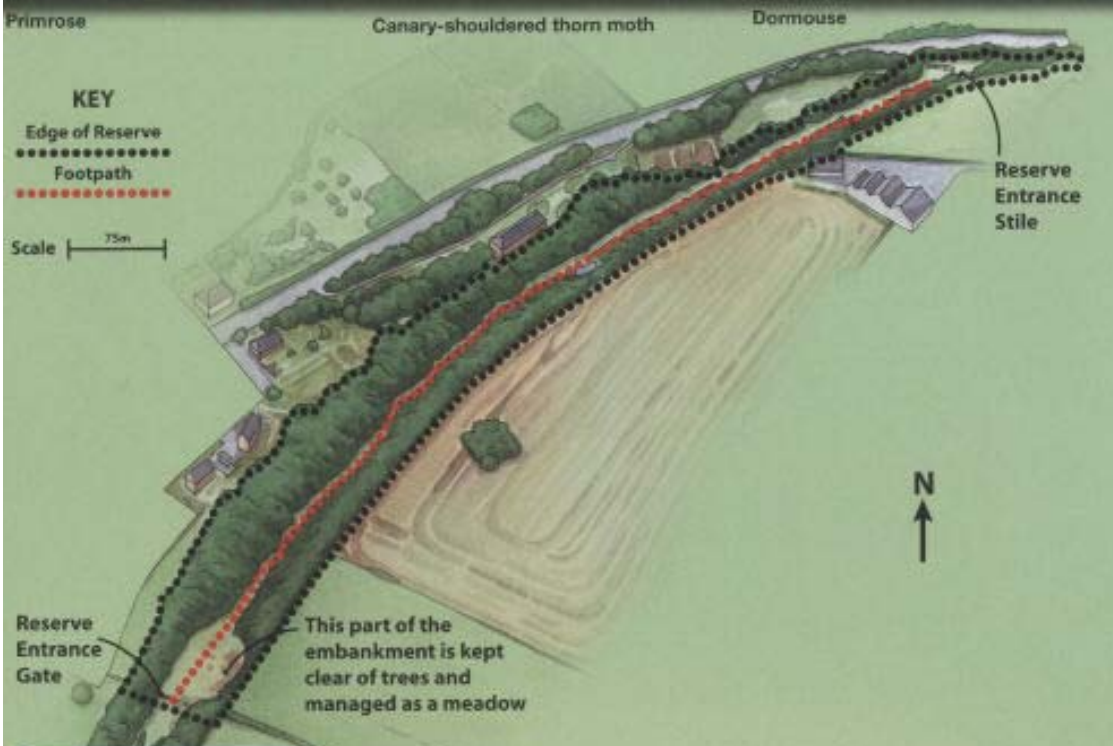

### FACT FILE

GRID REF	Sheet 161 SO 185 394
SSSI	No
STATUS	Owned by BWT
SIZE (HECTARES)	1.6
ACCESS	Open access

Cowslip

CYF GRID	Taflen 161 SO 185 394
SDdGN	Na
STATWS	Yn eiddo i BWT
MAINT (HECTARES)	1.6
MYNEDIAD	Mynediad agored