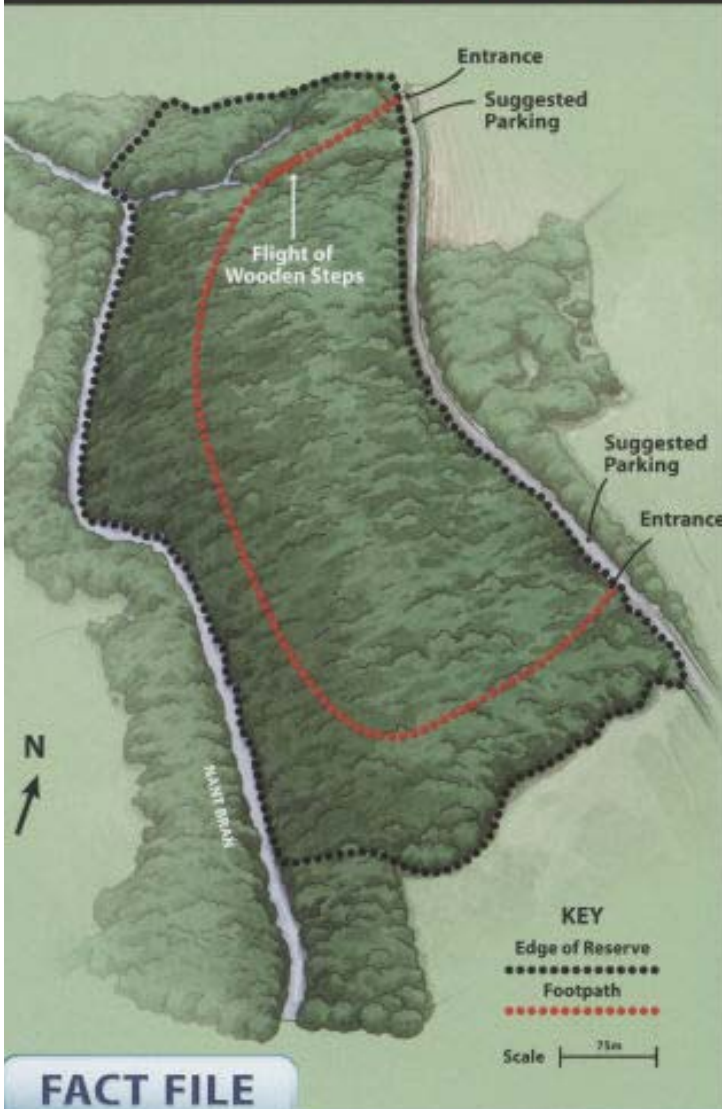

6 Coed Dyrysiog

Coed Dyrysiog

FACT FILE

GRID REF.	Sheet 160 SN 980 310
SSSI	Yes
STATUS	Owned by BWT
SIZE (HECTARES)	7.3
ACCESS	Open access

CYF GRID	Taflen 160 SN 980 310
SDdGN	1e
STATWS	Yn eiddo i BWT
MAINT (HECTARAU)	7.3
MYNEDIAD	Mynediad-agored